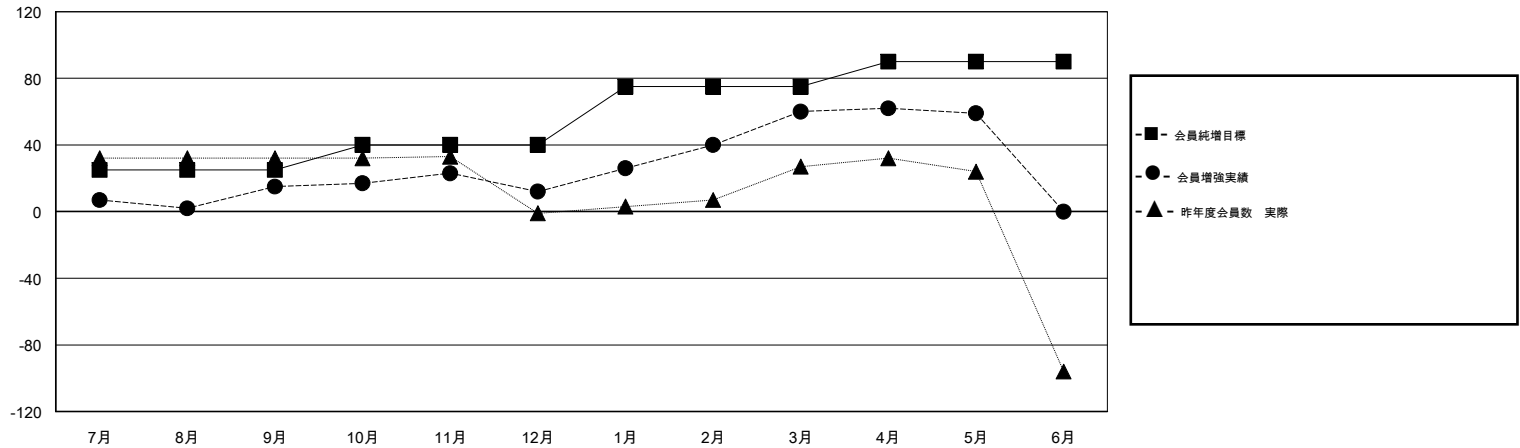

# MONTHLY MEMBERSHIP PROGRESS REPORT

District 332 B

Results as of: 05/31/2018

GMT: MASAYOSHI MARUYAMA, YASUHISA NAKAMURA

地域 JAPAN

GMT会則地域

クラブ				名			
結果: 2017-2018				結果: 2017-2018			
四半期	新クラブ目標	新クラブ	解散クラブ	四半期	会員純増目標	会員増強実績	退会者(転籍を含む) 実際
7月/8月/9月	0	0	0	7月/8月/9月	25	53	36
10月/11月/12月	0	0	0	10月/11月/12月	15	25	28
1月/2月/3月	1	0	0	1月/2月/3月	35	65	16
4月/5月/6月	0	0	0	4月/5月/6月	15	13	13

新クラブ目標及び実績累計

会員目標及び実績累計

解散クラブ: 0	36 CLUBS OF 51 一名以上の新会員を登録	<b>男女別</b> 男性 1,576 (65.91%) 女性 815 (34.09%) 女性%年度目標: 35%
退会者 物故会員 18 クラブ解散 0 その他 75 合計 93	<a href="#">会員累計データを見るには、ここをクリック</a>	世帯主/家族会員合計 1,510 国際会費半額の家族会員 850